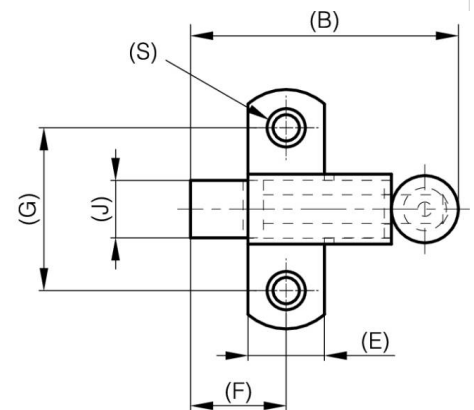

VERROUS INVISIBLES AVEC RESSORT DE RAPPEL - PÊNE VERS LE BAS

16-1-4343

Verrous à claquer.

| | |
|----------------|-------|
| A | 35 mm |
| Matière | acier |

| | |
|------------------------------------|---------|
| Poids (g) | 20 g |
| B | 36.5 mm |
| C | 1.2 mm |
| S (diamètre trou) | 3.5 mm |
| E (Charnon ou épaisseur) | 11 mm |
| D (diamètre broche ou fil) | 1 |
| F (entraxe) | 13.5 mm |
| G (pas des trous) | 23 mm |
| H (hauteur ou départ trous) | 23.1 mm |
| Finition | zingué |
| J | 8 mm |
| Nouvelle référence | NEW |

| | |
|----------|------|
| K | 8 mm |
|----------|------|