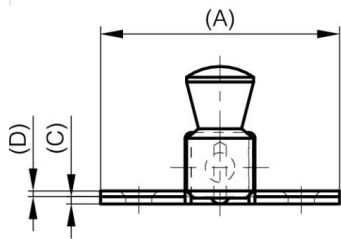

VERROUS INVISIBLES AVEC RESSORT DE RAPPEL - PÊNE VERS LE BAS

16-1-4343

Verrous à claquer.

| | |
|----------------|-------|
| A | 35 mm |
| Matière | acier |

| | |
|------------------------------------|---------|
| Poids (g) | 20 g |
| B | 36.5 mm |
| C | 1.2 mm |
| S (diamètre trou) | 3.5 mm |
| E (Charnon ou épaisseur) | 11 mm |
| D (diamètre broche ou fil) | 1 |
| F (entraxe) | 13.5 mm |
| G (pas des trous) | 23 mm |
| H (hauteur ou départ trous) | 23.1 mm |
| Finition | zingué |
| J | 8 mm |
| Nouvelle référence | NEW |

| | |
|----------|------|
| K | 8 mm |
|----------|------|