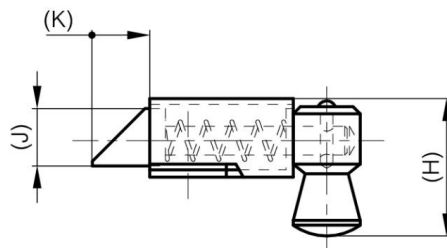

VERROUS INVISIBLES AVEC RESSORT DE RAPPEL - PÊNE VERS LE BAS

16-1-4343

Verrous à claquer.

| | |
|----------------|-------|
| A | 35 mm |
| Matière | acier |

| | |
|------------------------------------|---------|
| Poids (g) | 20 g |
| B | 36.5 mm |
| C | 1.2 mm |
| S (diamètre trou) | 3.5 mm |
| E (Charnon ou épaisseur) | 11 mm |
| D (diamètre broche ou fil) | 1 |
| F (entraxe) | 13.5 mm |
| G (pas des trous) | 23 mm |
| H (hauteur ou départ trous) | 23.1 mm |
| Finition | zingué |
| J | 8 mm |
| Nouvelle référence | NEW |

| | |
|----------|------|
| K | 8 mm |
|----------|------|